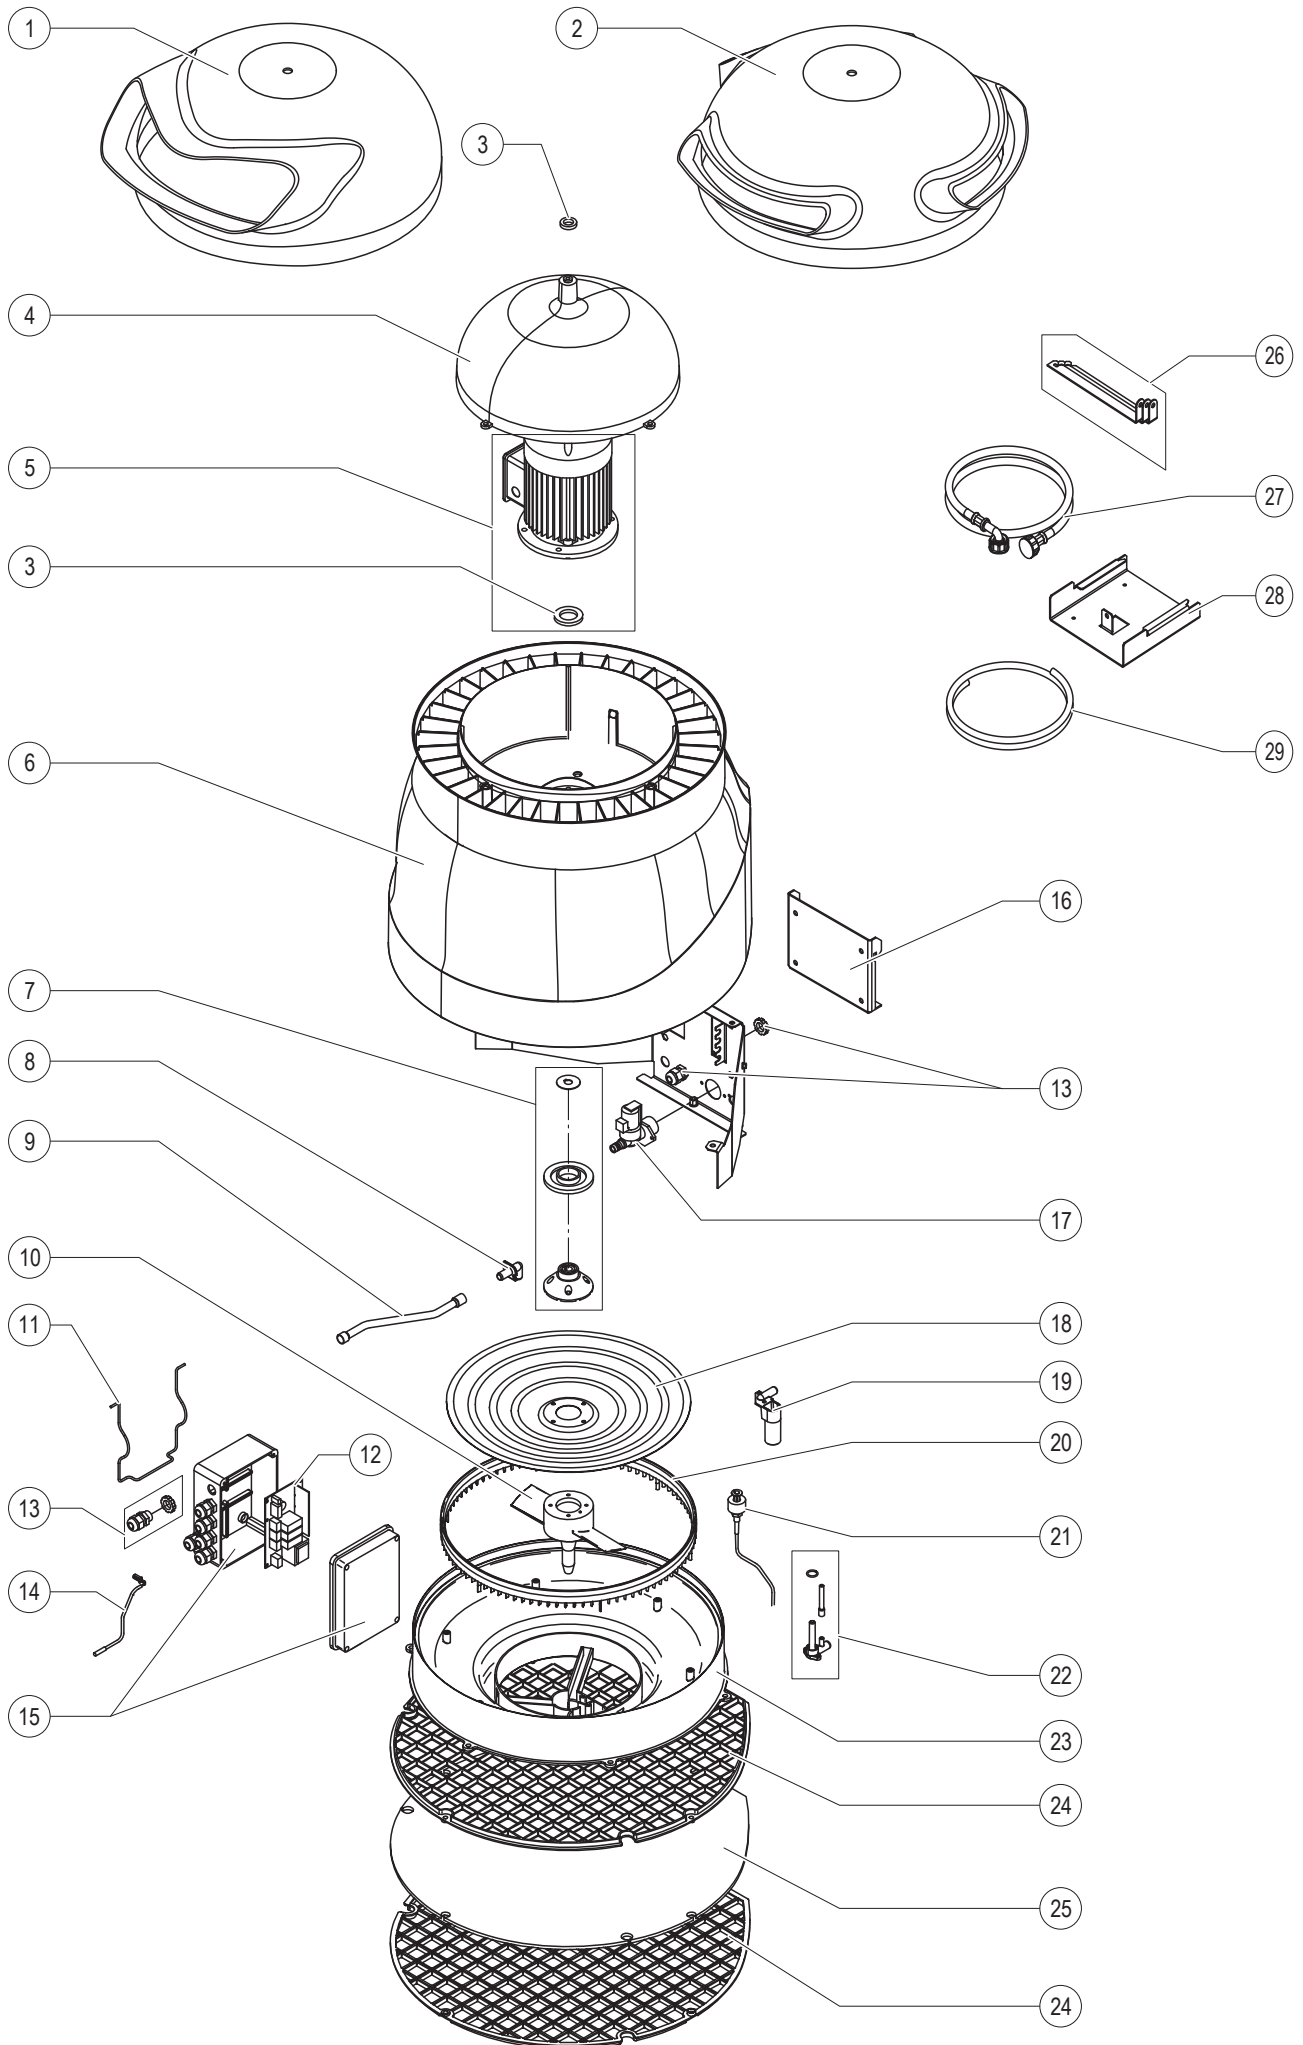

Pos.	Artikel/ Article / Article	SAP-No.
13	Kabelverschraubung PG9 kpl. Cable gland PG9 cpl. Presse-étoupe PG9 cpl.	2402957
14	Temperaturfühler Thermal sensor Sonde de température	2546290
15	Anschlussbox Junction box Boîte de dérivation	2546312
16	Aufhängeblech Gerät Bracket unit Etrier de fixation appareil	2546268
17	Einlassventil 230V Inlet valve 230V Vanne de remplissage 230V	2546272
	Einlassventil 115V Inlet valve 115V Vanne de remplissage 115V	2547369
18	Zerstäuberscheibe Atomisation disk Disque d'atomisation	2546281
19	Siphon Siphon Siphon	2546311
20	Zerstäuberkranz Atomizer grid Couronne d'atomisation	2546289
21	Niveauschalter Float switch Interrupteur à flotteur	2546267
22	Ablaufrohr kpl Drain pipe cpl Tube d'écoulement cpl	2546308
23	Wasserbecken Water basin Bassin d'eau	2546269
24	Gitter Luftfilter Air filter grid Grille filtre à air	2546280
25	Luftfilter Air filter Filtre à air	2546285
26	Aufhängebügel Deckenmontage Bracket overhead mounting Etrier pour montage au plafond	2546279
27	Wasseranschlussrohr Water connection hose Tube d'alimentation d'eau	2546278
28	Aufhängeblech Wand Bracket wall Etrier de fixation mur	2546273
29	Ablaufschlauch Drain hose Tuyau d'écoulement	2546322